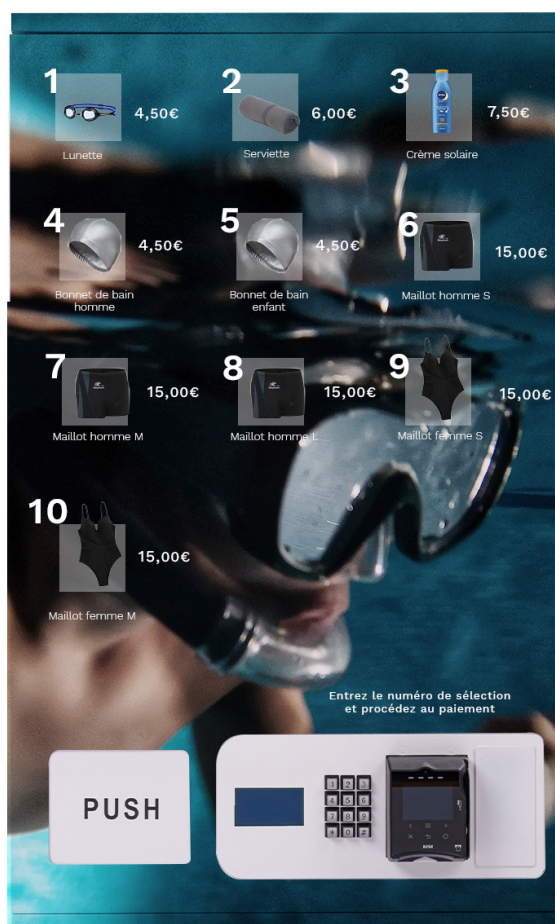

# Mini distributeur sans écran 10 sélections

Réf : MINIEBBWOS10PY

Réf : MINIEBBWOS10PN

## Mini distributeur sans écran 10 sélections

Sans écran (fenêtre PVC), avec lecteur de carte bancaire sans contact YONEO ou NAYAX.

+

### Points forts

- Prise en main rapide et simple.
- Modèle compact, faible encombrement.
- Jusqu'à 10 références de produits.
- Economique.
- Pas de gestion de caisse.
- Compatible pour installation sur meuble COMPACTO 1 ou COMPACTO 2.

### DESCRIPTION

Mini distributeur à spirales sans ascenseur. Convient parfaitement pour la vente de petits produits utiles tels que produits hygiéniques (tampons, dentifrices à croquer, déodorants, shampoings secs, baumes à lèvres, limes à ongles, paquets de mouchoirs, masques, gel hydroalcooliques, savon liquide...), capsules de café, ... Le distributeur comprend 5 étagères et 10 sélections maximum, un clavier métallique pour interagir avec le mini distributeur et un lecteur de cartes bancaires sans contact YONEO ou NAYAX.